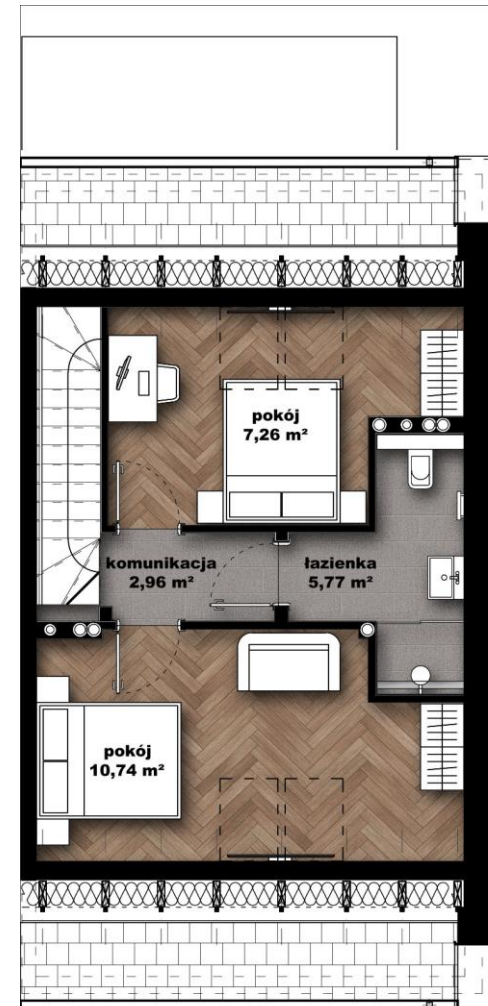

Zakątek Iwiny

- 86.39 m²
- 4 pokoje
- 2 łazienki
- balkon

Adres inwestycji:
ul. Brochowska 23
52-116 Iwiny

Zapraszamy do kontaktu:
biuro@zakatekiwiny.pl

Tel: 881 313 233

Parter (1.75 m²)

Piętro (57.91 m²)

Poddasze (26.73 m²)

Powierzchnia użytkowa obliczona została wg PN-ISO 9836 zgodnie z wymogami Rozporządzenia w sprawie szczegółowego zakresu i formy projektu budowlanego