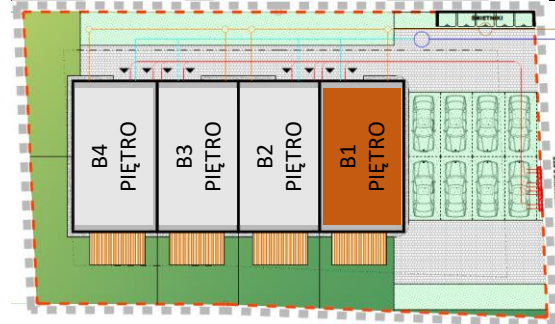

Zakątek Iwiny

- 86.39 m²
- 4 pokoje
- 2 łazienki
- balkon

Adres inwestycji:
ul. Brochowska 23
52-116 Iwiny

Zapraszamy do kontaktu:
biuro@zakatekiwiny.pl

Tel: 881 313 233

Parter (1.75 m²)

Piętro (57.91 m²)

Poddasze (26.73 m²)

Powierzchnia użytkowa obliczona została wg PN-ISO 9836 zgodnie z wymogami Rozporządzenia w sprawie szczegółowego zakresu i formy projektu budowlanego