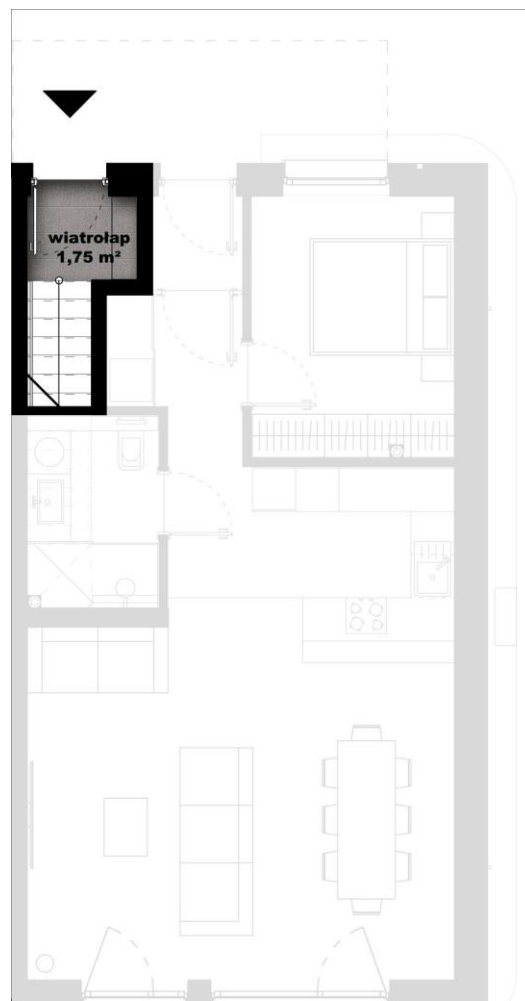

Zakątek Iwiny

- 86.39 m²
- 4 pokoje
- 2 łazienki
- balkon

Adres inwestycji:
ul. Brochowska 23
52-116 Iwiny

Zapraszamy do kontaktu:
biuro@zakatekiwiny.pl

Tel: 881 313 233

Parter (1.75 m²)

Piętro (57.91 m²)

Poddasze (26.73 m²)

Powierzchnia użytkowa obliczona została wg PN-ISO 9836 zgodnie z wymogami Rozporządzenia w sprawie szczegółowego zakresu i formy projektu budowlanego