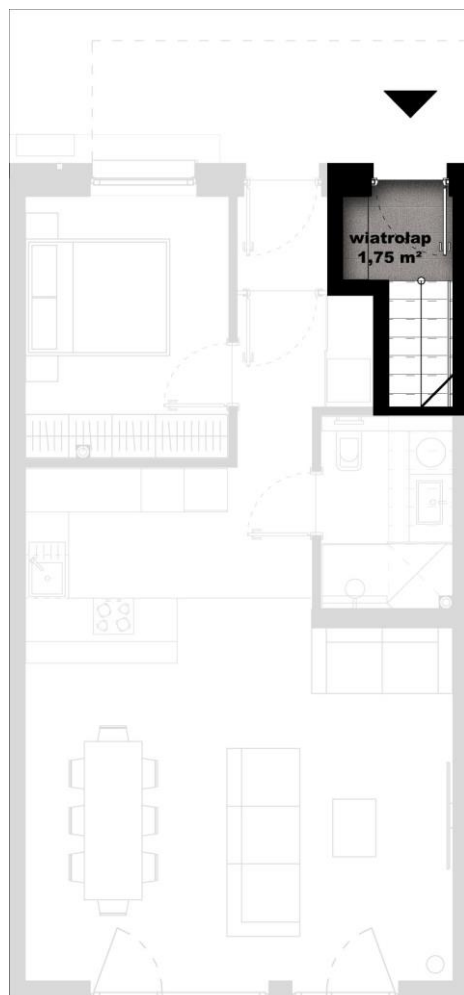

Zakątek Iwiny

- 86.39 m²
- 4 pokoje
- 2 łazienki
- balkon

Adres inwestycji:
ul. Brochowska 23
52-116 Iwiny

Zapraszamy do kontaktu:
biuro@zakatekiwiny.pl

Tel: 881 313 233

Parter (1.75 m²)

Piętro (57.91 m²)

Poddasze (26.73 m²)

Powierzchnia użytkowa obliczona została wg PN-ISO 9836
zgodnie z wymogami Rozporządzenia w sprawie
szczegółowego zakresu i formy projektu budowlanego