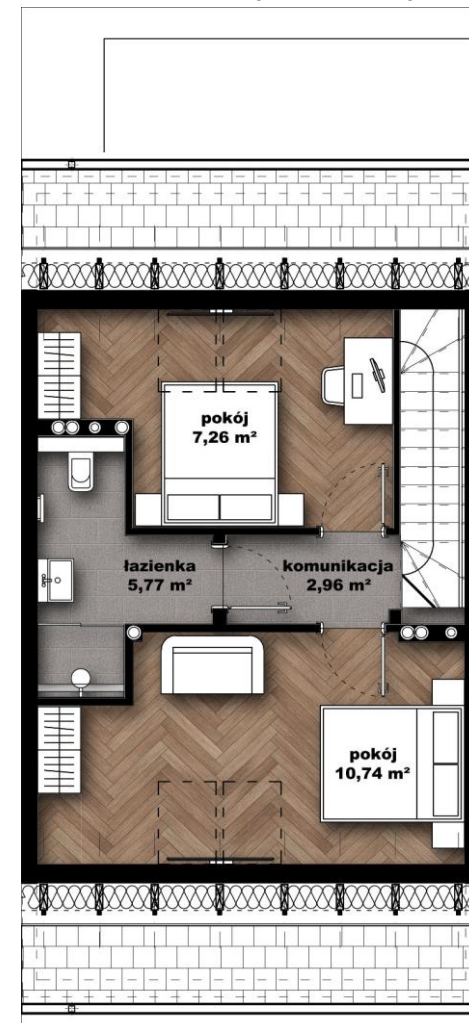

Zakątek Iwiny

- 86.39 m²
- 4 pokoje
- 2 łazienki
- balkon

Adres inwestycji:
ul. Brochowska 23
52-116 Iwiny

Zapraszamy do kontaktu:
biuro@zakatekiwiny.pl

Tel: 881 313 233

Parter (1.75 m²)

Piętro (57.91 m²)

Poddasze (26.73 m²)

Powierzchnia użytkowa obliczona została wg PN-ISO 9836
zgodnie z wymogami Rozporządzenia w sprawie
szczegółowego zakresu i formy projektu budowlanego