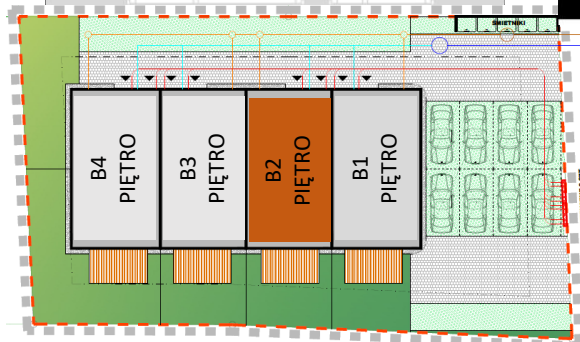

Zakątek Iwiny

- 86.39 m²
- 4 pokoje
- 2 łazienki
- balkon

Adres inwestycji:
ul. Brochowska 23
52-116 Iwiny

Zapraszamy do kontaktu:
biuro@zakatekiwiny.pl

Tel: 881 313 233

Parter (1.75 m²)

Piętro (57.91 m²)

Poddasze (26.73 m²)

Powierzchnia użytkowa obliczona została wg PN-ISO 9836
zgodnie z wymogami Rozporządzenia w sprawie
szczegółowego zakresu i formy projektu budowlanego